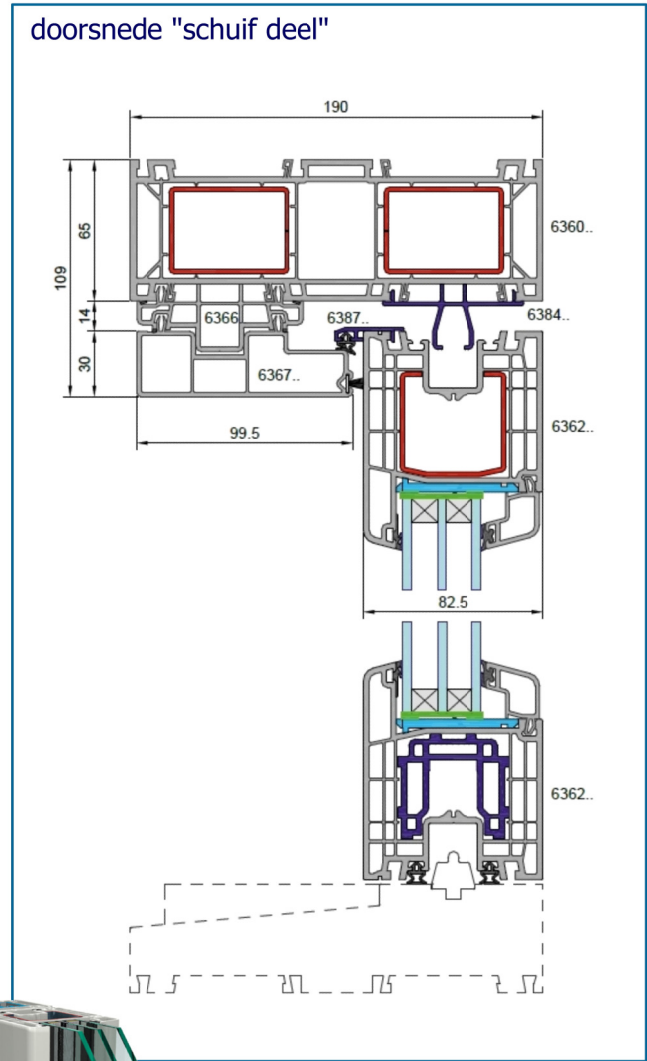

hefschuifpui S9000