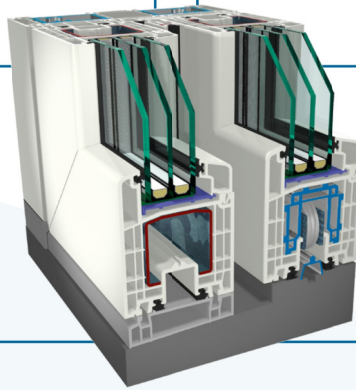

#### Hoekverbindingen:

- verstek (45 graden)
- enkel HVL<sup>®</sup>
- dubbel HVL<sup>®</sup>

hefschuifpui

# hefschuifpui S9000

[hefschuifpui.com](http://hefschuifpui.com)

Onderdorpel keuze:

- verlaagde onderdorpel
- kunststof onderdorpel met aluminium afdekkap.

doorsnede horizontaal