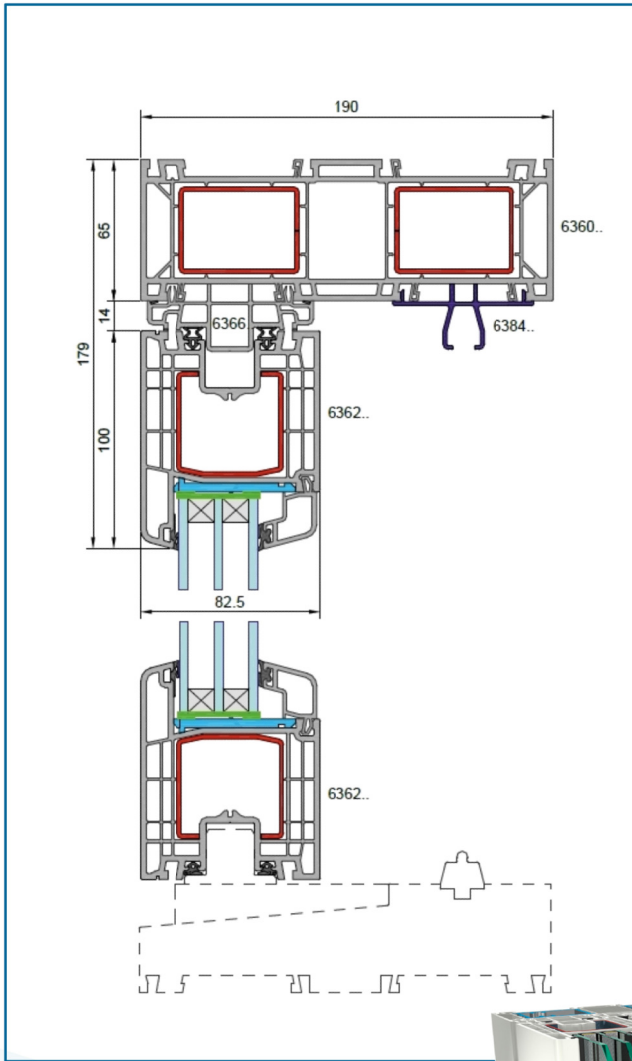

hefschuifpui S9000